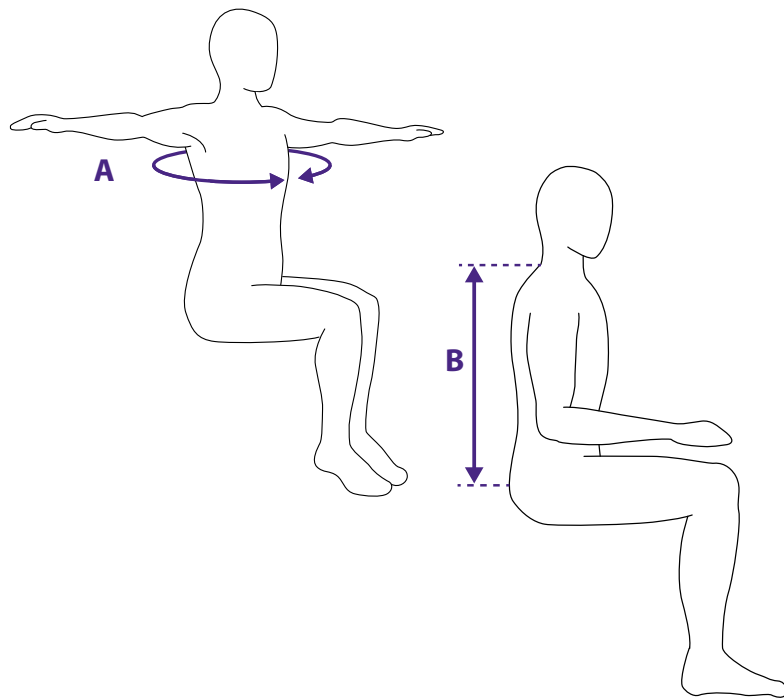

## Walk Assist Jacket

ACCESSORIES RANGE

**Code/s:**  
SIL-WALK

**Materials:**  
100% Polyester Mesh

	A		B	
	CM	INCH	CM	INCH
XXS	59 - 77cm	23¼ - 30¼"	38 - 44cm	15 - 17½"
XS	77 - 87cm	30¼ - 34¼"	44 - 50cm	17½ - 19¾"
S	87 - 107cm	34¼ - 42¼"	50 - 57cm	19¾ - 22½"
M	97 - 117cm	38¼ - 46"	57 - 64cm	22½ - 25¼"
L	112 - 132cm	44 - 52"	64 - 69cm	25¼ - 27¼"